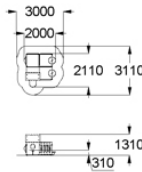

Домик-беседка

Габаритные размеры: 2100x2150x2180 мм
Возрастная группа: от 2 лет

125

95 000

Домик-лабиринт 4 секции

Габаритные размеры: 2000x2110x1310 мм
Возрастная группа: от 2 лет

126

110 000