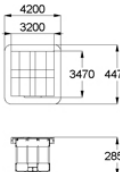

Габаритные размеры: 3200x3470x2855 мм
Возрастная группа: от 2 лет