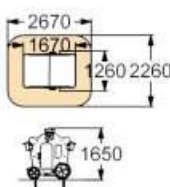

Внедорожник

Размеры:
высота - 1275мм,
длина - 1815мм,
ширина - 1230мм.

79 000

Машинка без горки

Размеры:
высота - 1780мм,
длина - 2360мм,
ширина - 1280мм.

80 000

Вертолет с горкой

Размеры:
высота - 2380мм,
длина - 3510мм,
ширина - 2575мм.

148 000

«Немо» с горкой

Размеры:
высота - 1950мм,
длина - 2230мм,
ширина - 820мм.

138 000

«Наутилус» с горкой

Размеры:
высота - 2680мм,
длина - 4300мм,
ширина - 1360мм.

162 000

Автобус

Размеры:
высота - 1780мм,
длина - 3195мм,
ширина - 1275мм.

140 000

Карета

Размеры:
высота - 1650мм,
длина - 1670мм,
ширина - 1260мм.

90 000

Кораблик с горкой

Размеры:

91 000

		высота - 2200мм, длина - 2715мм, ширина – 2450мм.	
176	Бульдозер с горкой 	Размеры: высота - 2125мм, длина - 3630мм, ширина – 1180мм.	
177	Трактор с горкой 	Размеры: высота - 2125мм, длина - 3630мм, ширина – 1180мм.	
178	Пожарная машина 	Размеры: высота - 2990мм, длина - 4600мм, ширина – 2360мм.	