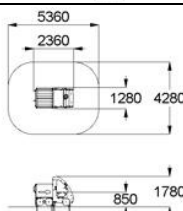

			
160	Лавочки «Паровозик» 	Размеры: высота - 550мм, длина -2500мм, ширина – 750мм.	80 000
161	Лавочки «Гусеница» 	Размеры: высота - 550мм, длина -2500мм, ширина – 750мм.	78 000
162	Скамейка «Змейка» 	Размеры: высота - 350мм, длина -3400мм, ширина – 1900мм.	 50 000

Машинки, паровозики

Арт.	Изделие	Технические характеристики	Цена
163	Машинка с горкой 	Размеры: высота - 1780мм, длина - 2360мм, ширина – 2360мм. 	89 000
164	Паровозик с горкой 	Размеры: высота - 2300мм, длина - 3320мм, ширина – 1250мм. 	105 000
165	Локомотив с горкой 	Размеры: высота - 2350мм, длина - 4130мм, ширина – 1580мм. 	131 000
166	Паровозик с вагончиком 	Размеры: высота - 2300мм, длина - 5830мм, ширина – 1250мм. 	157 000
167	Вертолетик 	Размеры: высота - 1200мм, длина - 1550мм, ширина – 710мм. 	77 000

Внедорожник

Размеры:
высота - 1275мм,
длина - 1815мм,
ширина - 1230мм.

79 000

Машинка без горки

Размеры:
высота - 1780мм,
длина - 2360мм,
ширина - 1280мм.

80 000

Вертолет с горкой

Размеры:
высота - 2380мм,
длина - 3510мм,
ширина - 2575мм.

148 000

«Немо» с горкой

Размеры:
высота - 1950мм,
длина - 2230мм,
ширина - 820мм.

138 000

«Наутилус» с горкой

Размеры:
высота - 2680мм,
длина - 4300мм,
ширина - 1360мм.

162 000

Автобус