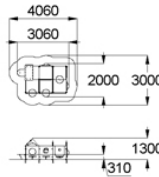

Домик-беседка

Габаритные размеры: 2100x2150x2180 мм
Возрастная группа: от 2 лет

125

95 000

Домик-лабиринт 4 секции

Габаритные размеры: 2000x2110x1310 мм
Возрастная группа: от 2 лет

126

110 000

Домик-лабиринт 6 секции

Габаритные размеры: 3060x2000x1300 мм
Возрастная группа: от 2 лет

127

165 000

Домик-лабиринт 9 секции

Габаритные размеры: 3060x3060x1300 мм
Возрастная группа: от 2 лет

128

247 000