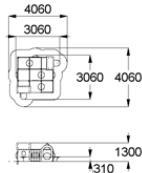

Домик-беседка

Габаритные размеры: 2100x2150x2180 мм
Возрастная группа: от 2 лет

125

95 000

Домик-лабиринт 4 секции

Габаритные размеры: 2000x2110x1310 мм
Возрастная группа: от 2 лет

126

110 000

Домик-лабиринт 6 секции

Габаритные размеры: 3060x2000x1300 мм
Возрастная группа: от 2 лет

127

165 000

Домик-лабиринт 9 секции

Габаритные размеры: 3060x3060x1300 мм
Возрастная группа: от 2 лет

128

247 000