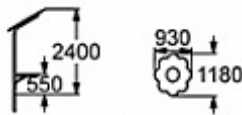

ДОМИКИ-БЕСЕДКИ

Арт.	Изделие	Технические характеристики	Цена
110	Домик-беседка	Габаритные размеры: 1390x728x1450 мм Возрастная группа: от 2 лет	57 000
111	Домик-беседка	Габаритные размеры: 1200x1000x1700 мм Возрастная группа: от 2 лет	50 000
112	Домик-беседка	Габаритные размеры: 1650x1400x1900 мм Возрастная группа: от 2 лет	65 000
113	Домик-беседка	Габаритные размеры: 2495x1820x2100 мм Возрастная группа: от 2 лет	85 000
114	Домик-беседка	Габаритные размеры: 1130x1130x2750 мм Возрастная группа: от 2 лет	58 000
115	Домик-беседка	Габаритные размеры: 1800x1350x1450 мм Возрастная группа: от 2 лет	78 000
116	Домик-беседка	Габаритные размеры: 1900x1260x1630 мм Возрастная группа: от 2 лет	78 000
117	Домик-беседка	Габаритные размеры: 2250x1260x1630 мм Возрастная группа: от 2 лет	86 000