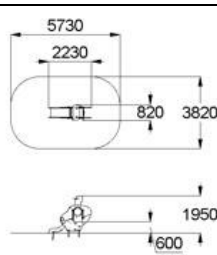

			
160	Лавочки «Паровозик» 	Размеры: высота - 550мм, длина -2500мм, ширина – 750мм.	80 000
161	Лавочки «Гусеница» 	Размеры: высота - 550мм, длина -2500мм, ширина – 750мм.	78 000
162	Скамейка «Змейка» 	Размеры: высота - 350мм, длина -3400мм, ширина – 1900мм.	 50 000

Машинки, паровозики

Арт.	Изделие	Технические характеристики	Цена
163	Машинка с горкой 	Размеры: высота - 1780мм, длина - 2360мм, ширина – 2360мм. 	89 000
164	Паровозик с горкой 	Размеры: высота - 2300мм, длина - 3320мм, ширина – 1250мм. 	105 000
165	Локомотив с горкой 	Размеры: высота - 2350мм, длина - 4130мм, ширина – 1580мм. 	131 000
166	Паровозик с вагончиком 	Размеры: высота - 2300мм, длина - 5830мм, ширина – 1250мм. 	157 000
167	Вертолетик 	Размеры: высота - 1200мм, длина - 1550мм, ширина – 710мм. 	77 000

Внедорожник

Размеры:
высота - 1275мм,
длина - 1815мм,
ширина - 1230мм.

79 000

Машинка без горки

Размеры:
высота - 1780мм,
длина - 2360мм,
ширина - 1280мм.

80 000

Вертолет с горкой

Размеры:
высота - 2380мм,
длина - 3510мм,
ширина - 2575мм.

148 000

«Немо» с горкой

Размеры:
высота - 1950мм,
длина - 2230мм,
ширина - 820мм.

138 000

«Наутилус» с горкой

Размеры:
высота - 2680мм,
длина - 4300мм,
ширина - 1360мм.

162 000

Автобус