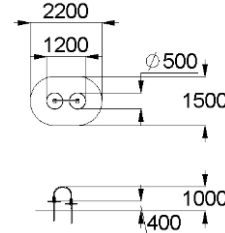

Домик-лабиринт 6 секции

Габаритные размеры: 3060x2000x1300 мм
Возрастная группа: от 2 лет

127

165 000

Домик-лабиринт 9 секции

Габаритные размеры: 3060x3060x1300 мм
Возрастная группа: от 2 лет

128

247 000

Игровые панели

Арт.

Изделие

Технические характеристики

Цена

133

**Игровая панель
«Счеты со столиками»**

Габаритные размеры: 1200x500x1000 мм
Возрастная группа: от 2 лет

18 000

134

**Игровая панель
«Счеты»**

Габаритные размеры: 880x110x1200 мм
Возрастная группа: от 2 лет

27 000

135

**Игровая панель
«Крестики-нолики»**

Габаритные размеры: 880x80x1200 мм
Возрастная группа: от 2 лет

30 000

136

**Игровая панель
«Машина»**

Габаритные размеры: 1070x155x1160 мм
Возрастная группа: от 2 лет

29 000

137

**Игровая панель
«Доска для рисования»**

Габаритные размеры: 1210x220x1530 мм
Возрастная группа: от 2 лет