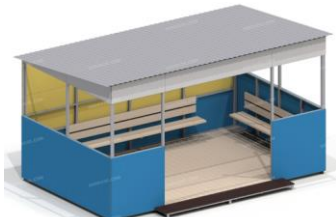

Теневого навеса

Габаритные размеры: 3200x3470x2855 мм
Возрастная группа: от 2 лет

129

250 000

Теневого навеса

Габаритные размеры: 5280x3500x2850 мм
Возрастная группа: от 2 лет

130

490 000