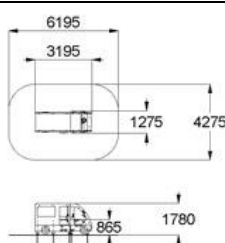

Машинки, паровозики

Арт.	Изделие	Технические характеристики	Цена
163	Машинка с горкой 	Размеры: высота - 1780мм, длина - 2360мм, ширина – 2360мм. 	89 000
164	Паровозик с горкой 	Размеры: высота - 2300мм, длина - 3320мм, ширина – 1250мм. 	105 000
165	Локомотив с горкой 	Размеры: высота - 2350мм, длина - 4130мм, ширина – 1580мм. 	131 000
166	Паровозик с вагончиком 	Размеры: высота - 2300мм, длина - 5830мм, ширина – 1250мм. 	157 000
167	Вертолетик 	Размеры: высота - 1200мм, длина - 1550мм, ширина – 710мм. 	77 000

Внедорожник

Размеры:
высота - 1275мм,
длина - 1815мм,
ширина - 1230мм.

79 000

Машинка без горки

Размеры:
высота - 1780мм,
длина - 2360мм,
ширина - 1280мм.

80 000

Вертолет с горкой

Размеры:
высота - 2380мм,
длина - 3510мм,
ширина - 2575мм.

148 000

«Немо» с горкой

Размеры:
высота - 1950мм,
длина - 2230мм,
ширина - 820мм.

138 000

«Наутилус» с горкой

Размеры:
высота - 2680мм,
длина - 4300мм,
ширина - 1360мм.

162 000

Автобус

Размеры:
высота - 1780мм,
длина - 3195мм,
ширина - 1275мм.

140 000

Карета

Размеры:
высота - 1650мм,
длина - 1670мм,
ширина - 1260мм.

90 000

Кораблик с горкой

Размеры:

91 000