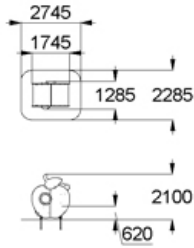

Габаритные размеры: 2100x2150x2180 мм
Возрастная группа: от 2 лет

125

95 000

Габаритные размеры: 2000x2110x1310 мм
Возрастная группа: от 2 лет

126

110 000

Габаритные размеры: 3060x2000x1300 мм
Возрастная группа: от 2 лет

127

165 000

Габаритные размеры: 3060x3060x1300 мм
Возрастная группа: от 2 лет

128

247 000

Габаритные размеры: 3200x3470x2855 мм
Возрастная группа: от 2 лет

129

250 000

Габаритные размеры: 5280x3500x2850 мм
Возрастная группа: от 2 лет

130

490 000

Габаритные размеры: 6150x5540x3060 мм
Возрастная группа: от 2 лет

131

590 000