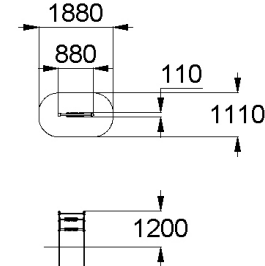

Игровые панели

Арт.

Изделие

Технические характеристики

Цена

133

**Игровая панель
«Счеты со столиками»**

Габаритные размеры: 1200x500x1000 мм
Возрастная группа: от 2 лет

18 000

134

**Игровая панель
«Счеты»**

Габаритные размеры: 880x110x1200 мм
Возрастная группа: от 2 лет

27 000

135

**Игровая панель
«Крестики-нолики»**

Габаритные размеры: 880x80x1200 мм
Возрастная группа: от 2 лет