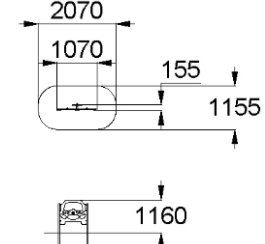

Игровые панели

Арт.

Изделие

Технические характеристики

Цена

133

**Игровая панель
«Счеты со столиками»**

Габаритные размеры: 1200x500x1000 мм
Возрастная группа: от 2 лет

18 000

134

**Игровая панель
«Счеты»**

Габаритные размеры: 880x110x1200 мм
Возрастная группа: от 2 лет

27 000

135

**Игровая панель
«Крестики-нолики»**

Габаритные размеры: 880x80x1200 мм
Возрастная группа: от 2 лет

30 000

136

**Игровая панель
«Машина»**

Габаритные размеры: 1070x155x1160 мм
Возрастная группа: от 2 лет

29 000

137

**Игровая панель
«Доска для рисования»**

Габаритные размеры: 1210x220x1530 мм
Возрастная группа: от 2 лет

30 000

**Игровая панель
«Светофор»**

Габаритные размеры: 48x1000 мм
Возрастная группа: от 2 лет

138

16 000

Детские столики, лавочки

Арт.	Изделие	Технические характеристики	Цена
139	<p>Скамейка</p>	<p>Размеры: высота - 500мм, длина - 1200мм, ширина – 350мм.</p>	6 000
140	<p>Скамейка «Волна»</p>	<p>Размеры: высота - 600мм, длина - 1200мм, ширина – 350мм.</p>	7 000
141	<p>Скамейка «Цветок»</p>	<p>Размеры: высота - 600мм, длина - 1200мм, ширина – 350мм.</p>	8 000
142	<p>Скамейка «Кораблик»</p>	<p>Размеры: высота - 600мм, длина - 1200мм, ширина – 600мм.</p>	21 500
143	<p>Скамейка «Машинка»</p>	<p>Размеры: высота - 600мм, длина - 1200мм, ширина – 600мм.</p>	21 500
144	<p>Скамейка «Смайлик»</p>	<p>Размеры: высота - 600мм, длина - 1500мм,</p>	19 500