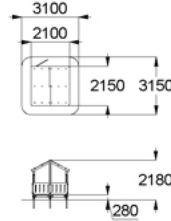

Габаритные размеры: 2100x2150x2180 мм
Возрастная группа: от 2 лет