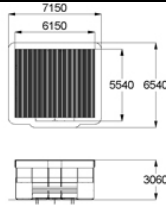

Габаритные размеры: 6070x4040x2975 мм
Возрастная группа: от 2 лет

132

690 000

Игровые панели

Арт.

Изделие

Технические характеристики

Цена

133

Габаритные размеры: 1200x500x1000 мм
Возрастная группа: от 2 лет

18 000

134

Габаритные размеры: 880x110x1200 мм
Возрастная группа: от 2 лет

27 000

135

Габаритные размеры: 880x80x1200 мм
Возрастная группа: от 2 лет

30 000

136

Габаритные размеры: 1070x155x1160 мм
Возрастная группа: от 2 лет

29 000

137

Габаритные размеры: 1210x220x1530 мм
Возрастная группа: от 2 лет

30 000