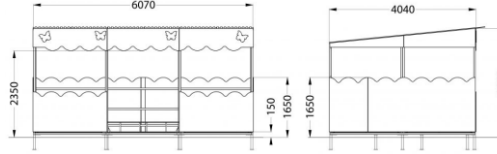

Теневого навеса

Габаритные размеры: 3200x3470x2855 мм
Возрастная группа: от 2 лет

129

250 000

Теневого навеса

Габаритные размеры: 5280x3500x2850 мм
Возрастная группа: от 2 лет

130

490 000

Теневого навеса

Габаритные размеры: 6150x5540x3060 мм
Возрастная группа: от 2 лет

131

590 000

Теневого навеса

Габаритные размеры: 6070x4040x2975 мм
Возрастная группа: от 2 лет

132

690 000

Игровые панели

Арт.

Изделие

Технические характеристики

Цена

133

**Игровая панель
«Счеты со столиками»**

Габаритные размеры: 1200x500x1000 мм
Возрастная группа: от 2 лет

18 000

134

**Игровая панель
«Счеты»**

Габаритные размеры: 880x110x1200 мм
Возрастная группа: от 2 лет

27 000

135

**Игровая панель
«Крестики-нолики»**

Габаритные размеры: 880x80x1200 мм
Возрастная группа: от 2 лет