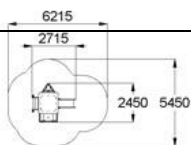

Машинки, паровозики

Арт.	Изделие	Технические характеристики	Цена
163	Машинка с горкой 	Размеры: высота - 1780мм, длина - 2360мм, ширина – 2360мм. 	89 000
164	Паровозик с горкой 	Размеры: высота - 2300мм, длина - 3320мм, ширина – 1250мм. 	105 000
165	Локомотив с горкой 	Размеры: высота - 2350мм, длина - 4130мм, ширина – 1580мм. 	131 000
166	Паровозик с вагончиком 	Размеры: высота - 2300мм, длина - 5830мм, ширина – 1250мм. 	157 000
167	Вертолетик 	Размеры: высота - 1200мм, длина - 1550мм, ширина – 710мм. 	77 000

Размеры:
высота - 1780мм,
длина - 3195мм,
ширина - 1275мм.

140 000

Карета

Размеры:
высота - 1650мм,
длина - 1670мм,
ширина - 1260мм.

90 000

Кораблик с горкой

Размеры:

91 000