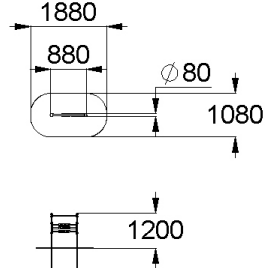

Игровые панели

Арт.

Изделие

Технические характеристики

Цена

133

**Игровая панель
«Счеты со столиками»**

Габаритные размеры: 1200x500x1000 мм
Возрастная группа: от 2 лет

18 000

134

**Игровая панель
«Счеты»**

Габаритные размеры: 880x110x1200 мм
Возрастная группа: от 2 лет

27 000

135

**Игровая панель
«Крестики-нолики»**

Габаритные размеры: 880x80x1200 мм
Возрастная группа: от 2 лет

30 000

136

**Игровая панель
«Машина»**

Габаритные размеры: 1070x155x1160 мм
Возрастная группа: от 2 лет

29 000

137

**Игровая панель
«Доска для рисования»**

Габаритные размеры: 1210x220x1530 мм
Возрастная группа: от 2 лет

30 000

**Игровая панель
«Светофор»**

Габаритные размеры: 48x1000 мм
Возрастная группа: от 2 лет

138

16 000

Детские столики, лавочки

Арт.	Изделие	Технические характеристики	Цена
139	<p>Скамейка</p>	<p>Размеры: высота - 500мм, длина - 1200мм, ширина – 350мм.</p>	6 000
140	<p>Скамейка «Волна»</p>	<p>Размеры: высота - 600мм, длина - 1200мм, ширина – 350мм.</p>	7 000
141	<p>Скамейка «Цветок»</p>	<p>Размеры: высота - 600мм, длина - 1200мм, ширина – 350мм.</p>	8 000
142	<p>Скамейка «Кораблик»</p>	<p>Размеры: высота - 600мм, длина - 1200мм, ширина – 600мм.</p>	21 500
143	<p>Скамейка «Машинка»</p>	<p>Размеры: высота - 600мм, длина - 1200мм, ширина – 600мм.</p>	21 500
144	<p>Скамейка «Смайлик»</p>	<p>Размеры: высота - 600мм, длина - 1500мм,</p>	19 500