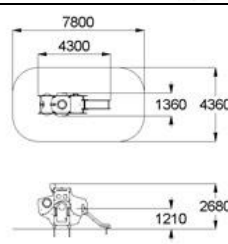

Машинки, паровозики

Арт.	Изделие	Технические характеристики	Цена
163	Машинка с горкой 	Размеры: высота - 1780мм, длина - 2360мм, ширина – 2360мм. 	89 000
164	Паровозик с горкой 	Размеры: высота - 2300мм, длина - 3320мм, ширина – 1250мм. 	105 000
165	Локомотив с горкой 	Размеры: высота - 2350мм, длина - 4130мм, ширина – 1580мм. 	131 000
166	Паровозик с вагончиком 	Размеры: высота - 2300мм, длина - 5830мм, ширина – 1250мм. 	157 000
167	Вертолетик 	Размеры: высота - 1200мм, длина - 1550мм, ширина – 710мм. 	77 000

Внедорожник

Размеры:
высота - 1275мм,
длина - 1815мм,
ширина - 1230мм.

79 000

Машинка без горки

Размеры:
высота - 1780мм,
длина - 2360мм,
ширина - 1280мм.

80 000

Вертолет с горкой

Размеры:
высота - 2380мм,
длина - 3510мм,
ширина - 2575мм.

148 000

«Немо» с горкой

Размеры:
высота - 1950мм,
длина - 2230мм,
ширина - 820мм.

138 000

«Наутилус» с горкой

Размеры:
высота - 2680мм,
длина - 4300мм,
ширина - 1360мм.

162 000

Автобус

Размеры:
высота - 1780мм,
длина - 3195мм,
ширина - 1275мм.

140 000

Карета

Размеры:
высота - 1650мм,
длина - 1670мм,
ширина - 1260мм.

90 000

Кораблик с горкой

Размеры:

91 000