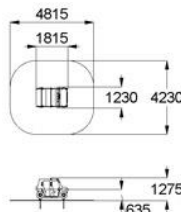

		ширина – 600мм.	
145	<p>Скамейка «Ромашка»</p> 	Размеры: высота - 600мм, длина - 1500мм, ширина – 600мм.	20 000
146	<p>Скамейка «Дельфин»</p> 	Размеры: высота - 600мм, длина - 1500мм, ширина – 600мм.	21 000
147	<p>Скамейка «Хрюша»</p> 	Размеры: высота - 600мм, длина - 1500мм, ширина – 600мм.	21 000
148	<p>Скамейка «Гусеница»</p> 	Размеры: высота - 700мм, длина - 1200мм, ширина – 600мм.	19 000
149	<p>Скамейка «Черепашка»</p> 	Размеры: высота - 700мм, длина - 1200мм, ширина – 600мм.	20 000
150	<p>Скамейка «Улитка»</p> 	Размеры: высота - 700мм, длина - 1200мм, ширина – 600мм.	20 000
151	<p>Столик круг</p>	Размеры: высота - 380мм, длина - 500мм, ширина – 500мм.	7 000

			
160	Лавочки «Паровозик» 	Размеры: высота - 550мм, длина -2500мм, ширина – 750мм.	80 000
161	Лавочки «Гусеница» 	Размеры: высота - 550мм, длина -2500мм, ширина – 750мм.	78 000
162	Скамейка «Змейка» 	Размеры: высота - 350мм, длина -3400мм, ширина – 1900мм.	 50 000

Машинки, паровозики

Арт.	Изделие	Технические характеристики	Цена
163	Машинка с горкой 	Размеры: высота - 1780мм, длина - 2360мм, ширина – 2360мм. 	89 000
164	Паровозик с горкой 	Размеры: высота - 2300мм, длина - 3320мм, ширина – 1250мм. 	105 000
165	Локомотив с горкой 	Размеры: высота - 2350мм, длина - 4130мм, ширина – 1580мм. 	131 000
166	Паровозик с вагончиком 	Размеры: высота - 2300мм, длина - 5830мм, ширина – 1250мм. 	157 000
167	Вертолетик 	Размеры: высота - 1200мм, длина - 1550мм, ширина – 710мм. 	77 000

Внедорожник

Размеры:
высота - 1275мм,
длина - 1815мм,
ширина - 1230мм.

79 000

Машинка без горки

Размеры:
высота - 1780мм,
длина - 2360мм,
ширина - 1280мм.

80 000

Вертолет с горкой

Размеры:
высота - 2380мм,
длина - 3510мм,
ширина - 2575мм.