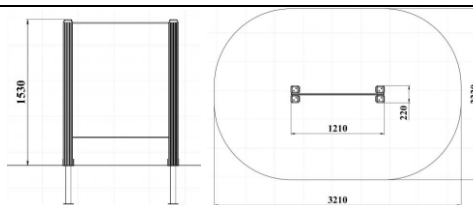

18 000

134

**Игровая панель
«Счеты»**

Габаритные размеры: 880x110x1200 мм
Возрастная группа: от 2 лет

27 000

135

**Игровая панель
«Крестики-нолики»**

Габаритные размеры: 880x80x1200 мм
Возрастная группа: от 2 лет

30 000

136

**Игровая панель
«Машина»**

Габаритные размеры: 1070x155x1160 мм
Возрастная группа: от 2 лет

29 000

137

**Игровая панель
«Доска для рисования»**

Габаритные размеры: 1210x220x1530 мм
Возрастная группа: от 2 лет

30 000

**Игровая панель
«Светофор»**

Габаритные размеры: 48x1000 мм
Возрастная группа: от 2 лет

138

16 000

Детские столики, лавочки

Арт.	Изделие	Технические характеристики	Цена
139	<p>Скамейка</p>	<p>Размеры: высота - 500мм, длина - 1200мм, ширина – 350мм.</p>	6 000
140	<p>Скамейка «Волна»</p>	<p>Размеры: высота - 600мм, длина - 1200мм, ширина – 350мм.</p>	7 000
141	<p>Скамейка «Цветок»</p>	<p>Размеры: высота - 600мм, длина - 1200мм, ширина – 350мм.</p>	8 000
142	<p>Скамейка «Кораблик»</p>	<p>Размеры: высота - 600мм, длина - 1200мм, ширина – 600мм.</p>	21 500
143	<p>Скамейка «Машинка»</p>	<p>Размеры: высота - 600мм, длина - 1200мм, ширина – 600мм.</p>	21 500
144	<p>Скамейка «Смайлик»</p>	<p>Размеры: высота - 600мм, длина - 1500мм,</p>	19 500

		ширина – 600мм.	
145	<p>Скамейка «Ромашка»</p> 	Размеры: высота - 600мм, длина - 1500мм, ширина – 600мм.	20 000
146	<p>Скамейка «Дельфин»</p> 	Размеры: высота - 600мм, длина - 1500мм, ширина – 600мм.	21 000
147	<p>Скамейка «Хрюша»</p> 	Размеры: высота - 600мм, длина - 1500мм, ширина – 600мм.	21 000
148	<p>Скамейка «Гусеница»</p> 	Размеры: высота - 700мм, длина - 1200мм, ширина – 600мм.	19 000
149	<p>Скамейка «Черепашка»</p> 	Размеры: высота - 700мм, длина - 1200мм, ширина – 600мм.	20 000
150	<p>Скамейка «Улитка»</p> 	Размеры: высота - 700мм, длина - 1200мм, ширина – 600мм.	20 000
151	<p>Столик круг</p>	Размеры: высота - 380мм, длина - 500мм, ширина – 500мм.	7 000