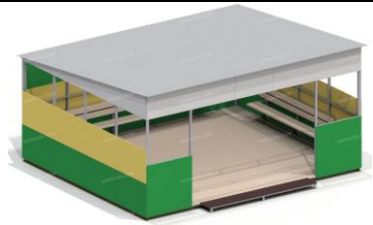

Габаритные размеры: 6070x4040x2975 мм
Возрастная группа: от 2 лет

132

690 000

Игровые панели

Арт.

Изделие

Технические характеристики

Цена

133

Габаритные размеры: 1200x500x1000 мм
Возрастная группа: от 2 лет

18 000

134

Габаритные размеры: 880x110x1200 мм
Возрастная группа: от 2 лет

27 000

135

Габаритные размеры: 880x80x1200 мм
Возрастная группа: от 2 лет

30 000

136

Габаритные размеры: 1070x155x1160 мм
Возрастная группа: от 2 лет

29 000

137

Габаритные размеры: 1210x220x1530 мм
Возрастная группа: от 2 лет

30 000