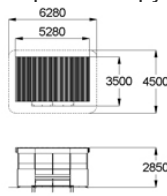

Домик-лабиринт 6 секции

Габаритные размеры: 3060x2000x1300 мм
Возрастная группа: от 2 лет

127

165 000

Домик-лабиринт 9 секции

Габаритные размеры: 3060x3060x1300 мм
Возрастная группа: от 2 лет

128

247 000

Теневого навеса

Габаритные размеры: 3200x3470x2855 мм
Возрастная группа: от 2 лет

129

250 000

Теневого навеса

Габаритные размеры: 5280x3500x2850 мм
Возрастная группа: от 2 лет

130

490 000