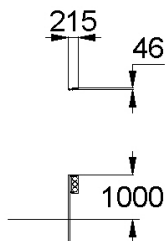

30 000

136

**Игровая панель
«Машина»**

Габаритные размеры: 1070x155x1160 мм
Возрастная группа: от 2 лет

29 000

137

**Игровая панель
«Доска для рисования»**

Габаритные размеры: 1210x220x1530 мм
Возрастная группа: от 2 лет

30 000

**Игровая панель
«Светофор»**

Габаритные размеры: 48x1000 мм
Возрастная группа: от 2 лет

138

16 000

Детские столики, лавочки

Арт.	Изделие	Технические характеристики	Цена
139	<p>Скамейка</p>	<p>Размеры: высота - 500мм, длина - 1200мм, ширина – 350мм.</p>	6 000
140	<p>Скамейка «Волна»</p>	<p>Размеры: высота - 600мм, длина - 1200мм, ширина – 350мм.</p>	7 000
141	<p>Скамейка «Цветок»</p>	<p>Размеры: высота - 600мм, длина - 1200мм, ширина – 350мм.</p>	8 000
142	<p>Скамейка «Кораблик»</p>	<p>Размеры: высота - 600мм, длина - 1200мм, ширина – 600мм.</p>	21 500
143	<p>Скамейка «Машинка»</p>	<p>Размеры: высота - 600мм, длина - 1200мм, ширина – 600мм.</p>	21 500
144	<p>Скамейка «Смайлик»</p>	<p>Размеры: высота - 600мм, длина - 1500мм,</p>	19 500