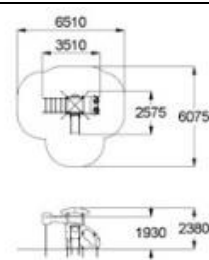

			
160	Лавочки «Паровозик» 	Размеры: высота - 550мм, длина -2500мм, ширина – 750мм.	80 000
161	Лавочки «Гусеница» 	Размеры: высота - 550мм, длина -2500мм, ширина – 750мм.	78 000
162	Скамейка «Змейка» 	Размеры: высота - 350мм, длина -3400мм, ширина – 1900мм.	 50 000

Машинки, паровозики

Арт.	Изделие	Технические характеристики	Цена
163	Машинка с горкой 	Размеры: высота - 1780мм, длина - 2360мм, ширина – 2360мм. 	89 000
164	Паровозик с горкой 	Размеры: высота - 2300мм, длина - 3320мм, ширина – 1250мм. 	105 000
165	Локомотив с горкой 	Размеры: высота - 2350мм, длина - 4130мм, ширина – 1580мм. 	131 000
166	Паровозик с вагончиком 	Размеры: высота - 2300мм, длина - 5830мм, ширина – 1250мм. 	157 000
167	Вертолетик 	Размеры: высота - 1200мм, длина - 1550мм, ширина – 710мм. 	77 000

Внедорожник

Размеры:
высота - 1275мм,
длина - 1815мм,
ширина - 1230мм.

79 000

Машинка без горки

Размеры:
высота - 1780мм,
длина - 2360мм,
ширина - 1280мм.

80 000

Вертолет с горкой

Размеры:
высота - 2380мм,
длина - 3510мм,
ширина - 2575мм.

148 000

«Немо» с горкой

Размеры:
высота - 1950мм,
длина - 2230мм,
ширина - 820мм.

138 000

«Наутилус» с горкой

Размеры:
высота - 2680мм,
длина - 4300мм,
ширина - 1360мм.

162 000

Автобус