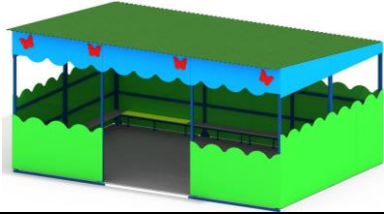

Теневого навеса